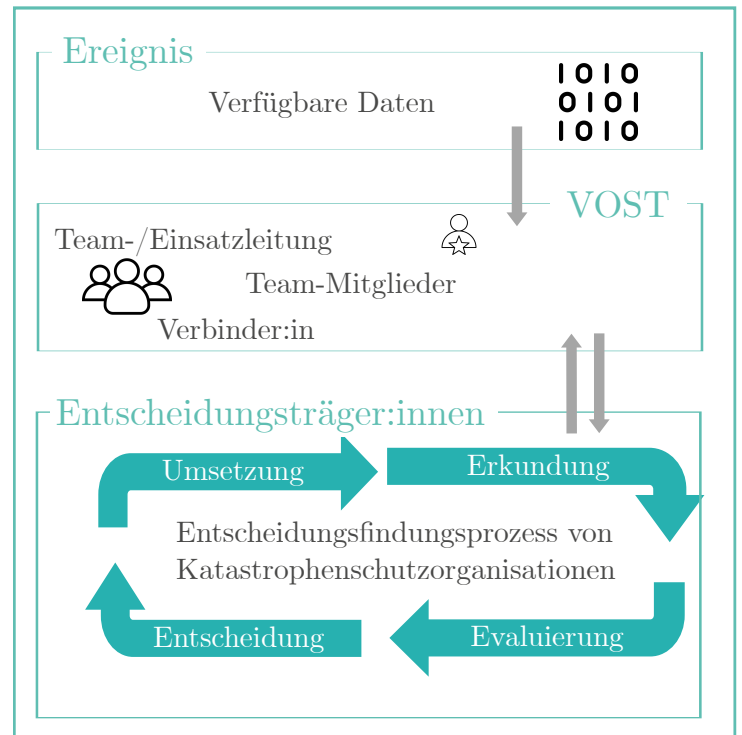

VOST

VIRTUAL OPERATIONS SUPPORT TEAMS

„If men define situations as real,
they are real in their consequences.“

- Thomas-Theorem -

Einsatzarten

- ⚙️ Ad-Hoc Ereignisse
z. B. Großbrände, Überschwemmungen,
Amokläufe, Terroranschläge
- ⚙️ planbare Ereignisse
z. B. Volksfeste, Marathons,
Paraden, Sportevents

Anfordernde Stellen

- 🕒 Einsatzstäbe von Kreisen,
Kommunen und Ländern
- 🕒 Blaulichtorganisationen

Was sind VOST?

- ⚙️ über ganz Deutschland verteilte, institutionalisierte Gruppen digitaler Freiwilliger im Bevölkerungsschutz
- ⚙️ Kompetenzen zur Durchführung von OSINT-Analysen für Entscheidungsträger:innen
- ⚙️ Einheiten zur Erweiterung der Lageerkundung um die digitale Dimension

Einsatzindikationen

alle größeren Einsätze, die in einer Dimension Komplexität aufweisen (bspw. viele Menschen)

Tätigkeiten

- 1** Digitale Erkundung
Informationsbeschaffung, -verarbeitung und -visualisierung aus öffentlich zugänglichen Quellen
- 2** Erstellung von Informationsprodukten
Transformation der Rohdaten, Visualisierung und Aufbereitung (bspw. digitale Karten)